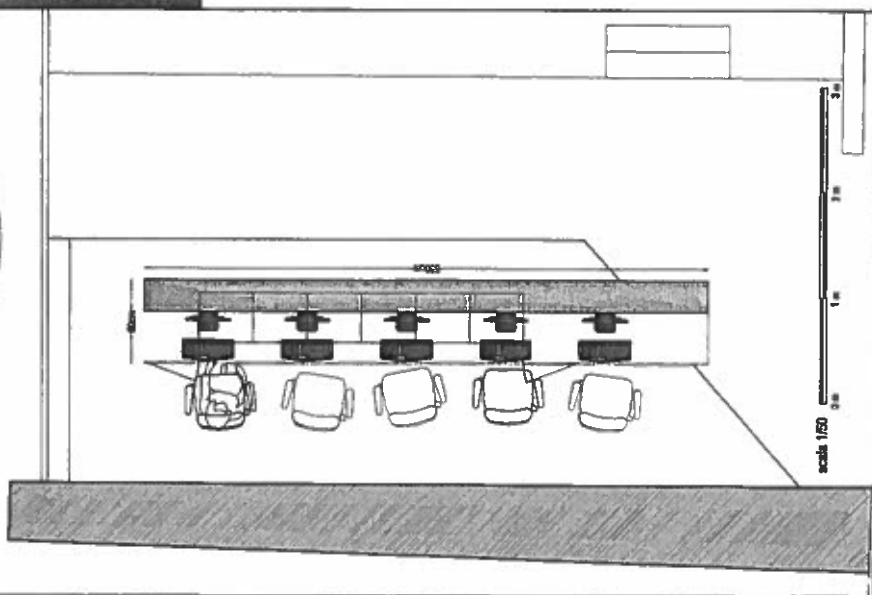

progetto (banco reception)

progetto (banco oratori)

100cm

scala 1/50

50cm

40cm

Segretariato Regionale e delle attività del Ministero dei beni culturali e del turismo per il Molise

PROGETTO PER L'ALLESTIMENTO DI UN MUSEO "LA PINETA" ISERNIA
DEDICATO ALL'EVOLUZIONE DELL'UOMO PREISTORICO