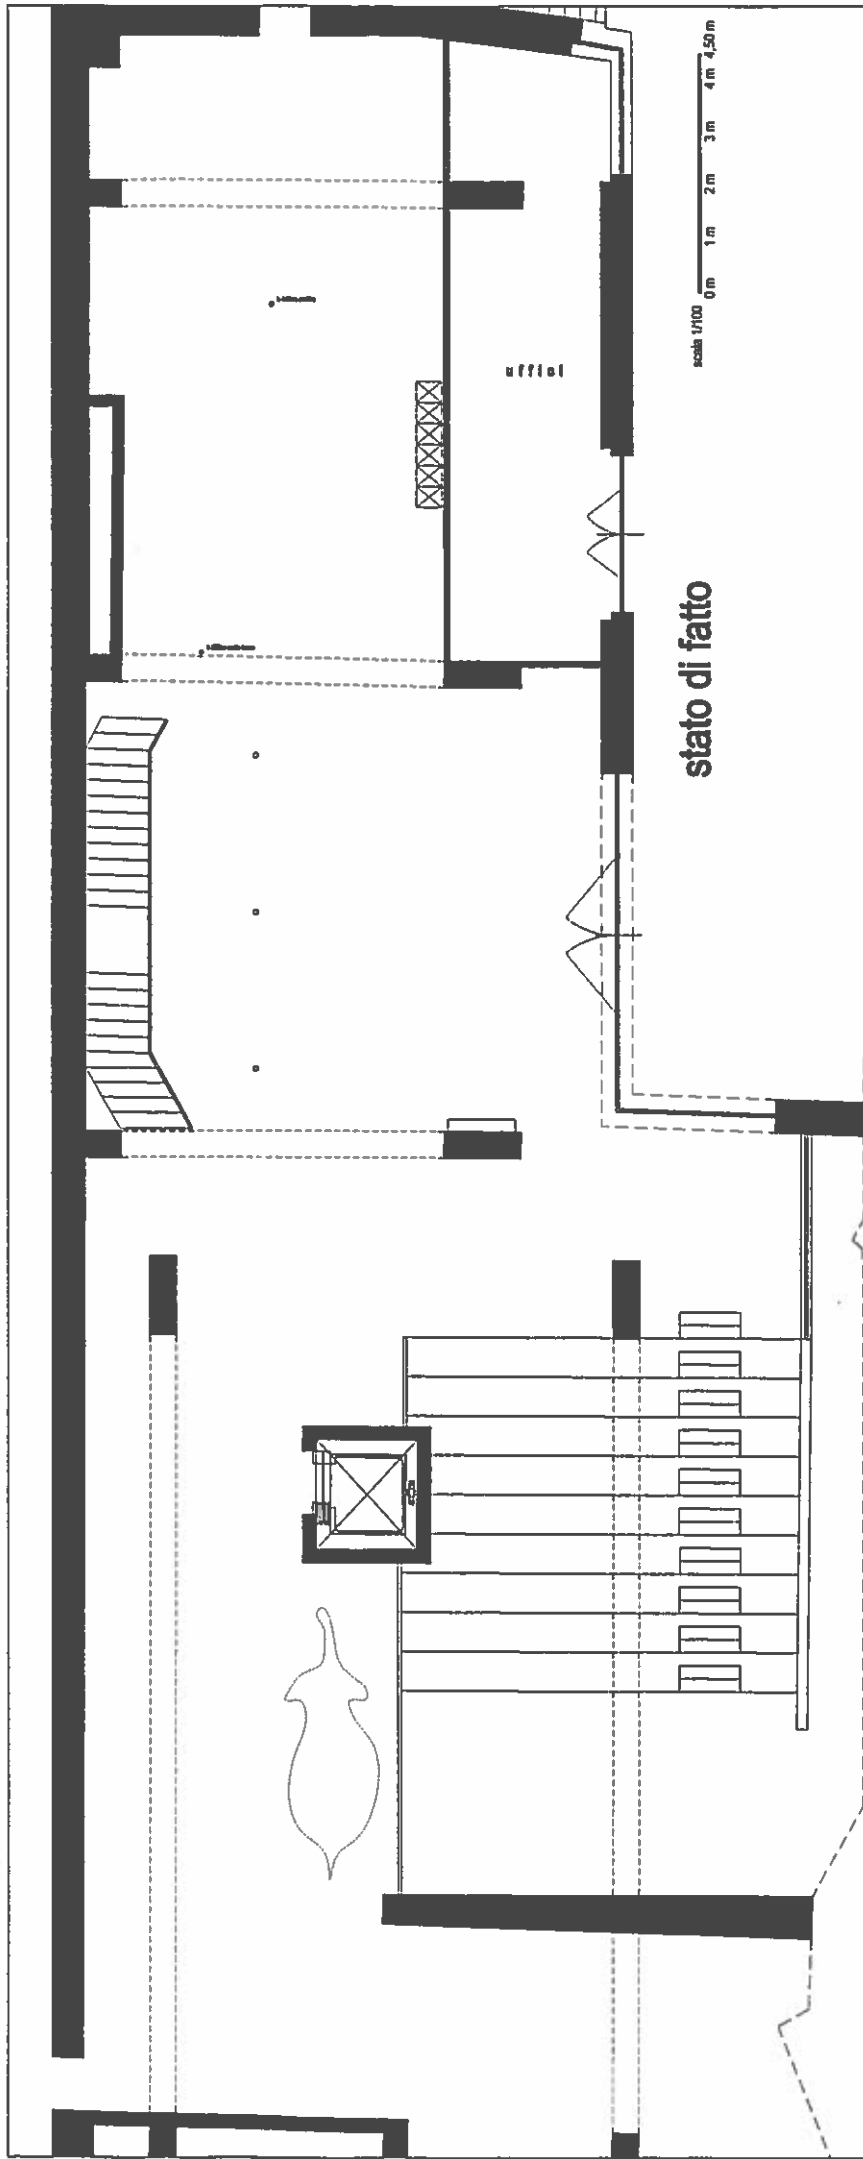

Segretariato Regionale e delle attività del Ministero dei beni culturali e del turismo per il Molise

PROGETTO PER L'ALLESTIMENTO DI UN MUSEO "LA PINETA" ISERNIA DEDICATO ALL'EVOLUZIONE DELL'UOMO PREISTORICO